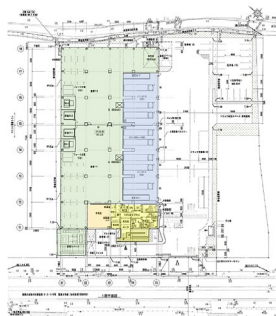

## NPC福岡空港ロジセンター

所在地	福岡市博多区東那珂2-52-1
規模	地上4階建
竣工	2025年5月末予定
募集面積	3,426.19坪