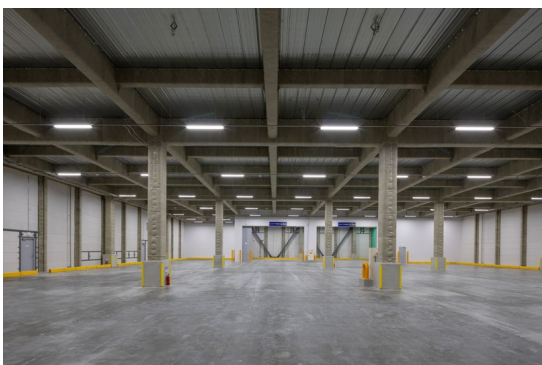

## MALIEN LOGISTICS 福岡松島

所在地	福岡市東区松島4-9-36
規模	地上4階建
竣工	2025年2月竣工済
募集面積	2,246.12坪