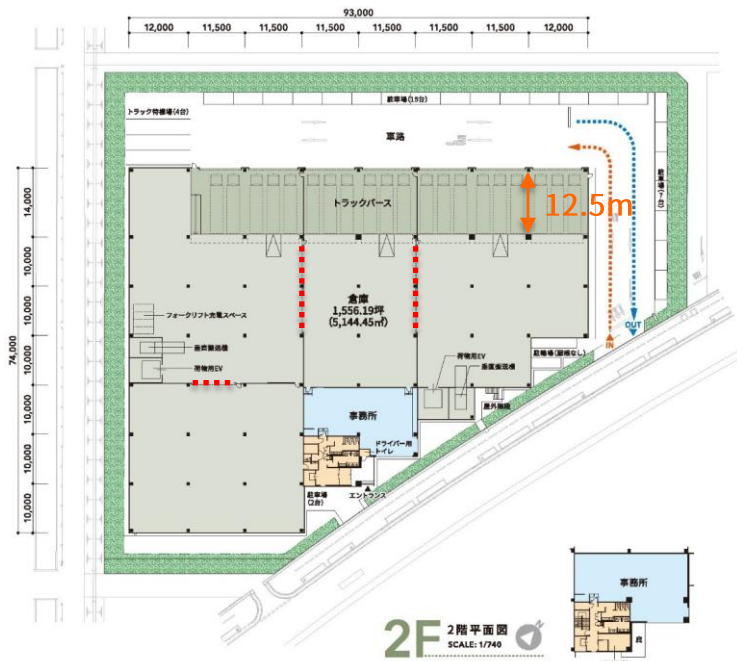

- ※JR武蔵野線「三郷」駅より送迎あり
- ※上記日時でご都合が合わない際は別途お問い合わせください。

物件概要

所在地	埼玉県三郷市南蓮沼341
アクセス	常磐自動車道 - 三郷IC 2.3km 東京外環自動車道 - 外環三郷西IC 2.7km JR武蔵野線 三郷 徒歩15分
規模・構造	鉄骨造・地上4階建（倉庫部分3階）
竣工	2024年3月
用途地域	市街化調整区域
敷地面積	2,911.67坪・9,625.35㎡
延床面積	5,136.94坪・16,981.65㎡

地図データ@2025

お問合せはこちら

国土交通大臣[15] 第1075号 | 東京都千代田区丸の内二丁目1番1号明治安田生命ビル21F

シービーアールイー株式会社 | インダストリアル&ロジスティクス首都圏営業部
TEL 03-5288-9830 E-mail tokyo-id@cbre.co.jp

媒介

三郷ロジスティクスDC

- JR武蔵野線「三郷駅」徒歩15分、付近にバス停あり
- 乗用車/2t駐車場計80台以上確保可能
- 太陽光パネル設置による再エネ利用

設備概要

床形式	高床式 1.0m
床荷重	1-3階倉庫1.5t/m ² 事務所300kg/m ²
梁下有効	梁下有効 5.5m
柱スパン	W11.5m×D10.0m
E	V
	荷物用 (3.5t) : 2基 かご寸法 W 3.00m×D 4.00m×H 3.15m
駐車場	敷地内普通自動車24台 (来客用2台含む) 敷地外駐車場61台 (2t、乗用車計) トラック待機場4台 駐輪場30台

平面図1F・2F(事務所)

分割プラン フロア2分割も 相談可能

※面積確定前につき増減する可能性あり。

Unit A

倉庫：2,533坪 バース：190坪
事務所：84坪 事務所関連：96坪

Unit B

倉庫：1,938坪 バース：144坪
事務所：78坪 事務所関連：74坪

階	倉庫	バース	事務所・休憩室 その他エリア	合計
4F	1,625.17 坪	—	35.71 坪	1,660.88 坪
3F	1,624.68 坪	—	95.38 坪	1,720.06 坪
2F	—	—	83.78 坪	83.78 坪
1F	1,221.33 坪	334.60 坪	116.31 坪	1,672.24 坪
合計	4,471.18 坪	334.60 坪	331.18 坪	5,136.96 坪