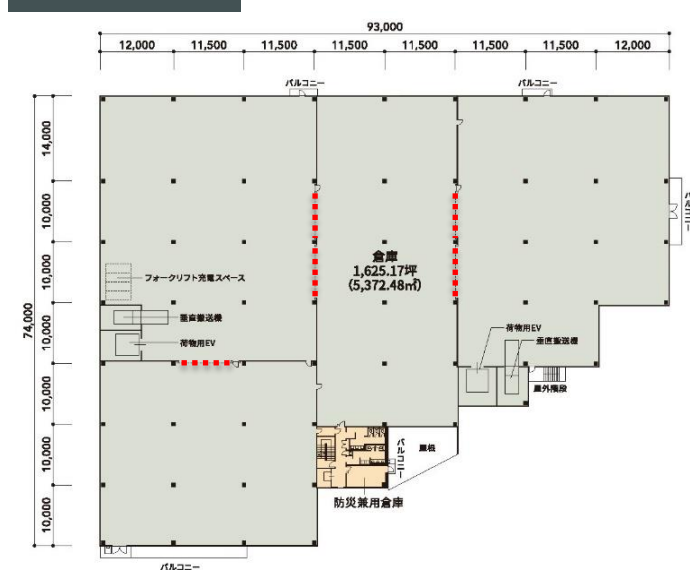

設備概要

床形式	高床式 1.0m
床荷重	1-3階倉庫1.5t/m ² 事務所300kg/m ²
梁下有効	梁下有効 5.5m
柱スパン	W11.5m×D10.0m
E	V
	荷物用 (3.5t) : 2基 かご寸法 W 3.00m×D 4.00m×H 3.15m
駐車場	敷地内普通自動車24台 (来客用2台含む) 敷地外駐車場61台 (2t、乗用車計) トラック待機場4台 駐輪場30台

平面図1F・2F(事務所)

平面図3F

平面図4F

募集概要

入居日	即入居可
契約形態	定期建物賃貸借契約 (中途解約なし)
契約期間	5年間 (応相談)
募集面積	5,136.96坪

備

考

- 乗用/2t車 駐車場利用料は7,000円/台 (別途消費税) です。
- ご成約時には別途仲介手数料として賃料の1か月分相当額を申し受けます。
- 募集条件に記載のない事項につきましては、今後の協議事項とさせていただきます。

端数処理の関係で、建物・区画面積に誤差が生じる場合があります。/ 上記内容が現況と異なる場合は、現況を優先いたします。/ 建物設備は変更する可能性がありますので、ご契約内容の詳細は賃貸借契約書などでご確認ください。/ 契約成立の場合、法令に定める基準に従い仲介手数料を申し受けます。/ 万一賃貸済みの場合はご了承ください。

分割プラン フロア2分割も 相談可能

※面積確定前につき増減する可能性あり。

Unit A

倉庫：2,533坪 バース：190坪
事務所：84坪 事務所関連：96坪

Unit B

倉庫：1,938坪 バース：144坪
事務所：78坪 事務所関連：74坪

階	倉庫	バース	事務所・休憩室 その他エリア	合計
4F	1,625.17 坪	—	35.71 坪	1,660.88 坪
3F	1,624.68 坪	—	95.38 坪	1,720.06 坪
2F	—	—	83.78 坪	83.78 坪
1F	1,221.33 坪	334.60 坪	116.31 坪	1,672.24 坪
合計	4,471.18 坪	334.60 坪	331.18 坪	5,136.96 坪