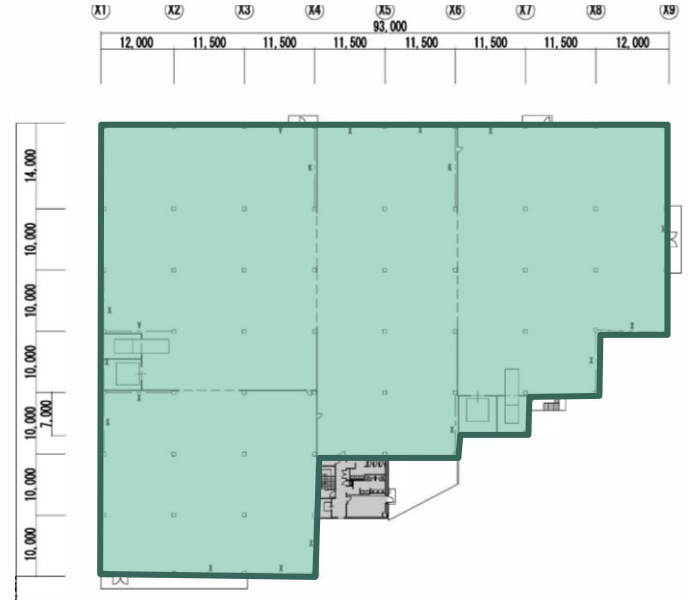

設備概要

床形式	高床式 1.0m
床荷重	1-3階倉庫1.5t/m ² 事務所300kg/m ²
梁下有効	梁下有効 5.5m
柱スパン	W11.5m×D10.0m
E	V
	荷物用 (3.5t) : 2基 かご寸法 W 3.00m×D 4.00m×H 3.15m
駐車場	敷地内普通自動車24台 (来客用2台含む) 敷地外駐車場61台 (2t、乗用車計) トラック待機場4台 駐輪場30台

平面図1F・2F(事務所)

平面図3F

平面図4F

募集概要

入居日	即入居可
契約形態	定期建物賃貸借契約 (中途解約なし)
契約期間	5年間 (応相談)
募集面積	5,136.96坪

備

考

- 乗用/2t車 駐車場利用料は7,000円/台 (別途消費税) です。
- ご成約時には別途仲介手数料として賃料の1か月分相当額を申し受けます。
- 募集条件に記載のない事項につきましては、今後の協議事項とさせていただきます。

端数処理の関係で、建物・区画面積に誤差が生じる場合があります。/ 上記内容が現況と異なる場合は、現況を優先いたします。/ 建物設備は変更する可能性がありますので、ご契約内容の詳細は賃貸借契約書などでご確認ください。/ 契約成立の場合、法令に定める基準に従い仲介手数料を申し受けます。/ 万一賃貸済みの場合はご了承ください。

分割プラン フロア2分割も 相談可能

※面積確定前につき増減する可能性あり。

Unit A

倉庫：2,533坪 バース：190坪
事務所：84坪 事務所関連：96坪

Unit B

倉庫：1,938坪 バース：144坪
事務所：78坪 事務所関連：74坪

階	倉庫	バース	事務所・休憩室 その他エリア	合計
4F	1,625.17 坪	—	35.71 坪	1,660.88 坪
3F	1,624.68 坪	—	95.38 坪	1,720.06 坪
2F	—	—	83.78 坪	83.78 坪
1F	1,221.33 坪	334.60 坪	116.31 坪	1,672.24 坪
合計	4,471.18 坪	334.60 坪	331.18 坪	5,136.96 坪