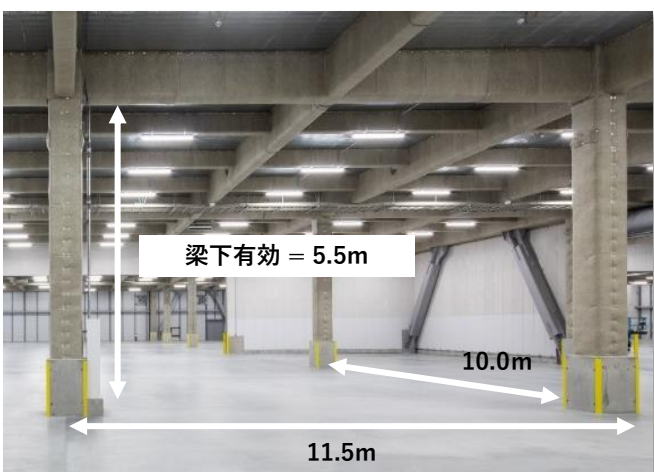

設備概要

床形式	高床式 1.0m
床荷重	1-3階倉庫1.5t/m ² 事務所300kg/m ²
梁下有効	梁下有効 5.5m
柱スパン	W11.5m×D10.0m
E	V
	荷物用 (3.5t) : 2基 かご寸法 W 3.00m×D 4.00m×H 3.15m
駐車場	敷地内普通自動車24台 (来客用2台含む) 敷地外駐車場61台 (2t、乗用車計) トラック待機場4台 駐輪場30台

平面図1F・2F(事務所)

平面図3F

平面図4F

募集概要

入居日	即入居可
契約形態	定期建物賃貸借契約 (中途解約なし)
契約期間	5年間 (応相談)
募集面積	5,136.96坪

備

考

- 乗用/2t車 駐車場利用料は7,000円/台 (別途消費税) です。
- ご成約時には別途仲介手数料として賃料の1か月分相当額を申し受けます。
- 募集条件に記載のない事項につきましては、今後の協議事項とさせていただきます。

端数処理の関係で、建物・区画面積に誤差が生じる場合があります。/ 上記内容が現況と異なる場合は、現況を優先いたします。/ 建物設備は変更する可能性がありますので、ご契約内容の詳細は賃貸借契約書などでご確認ください。/ 契約成立の場合、法令に定める基準に従い仲介手数料を申し受けます。/ 万一賃貸済みの場合はご了承ください。

分割プラン フロア2分割も 相談可能

※面積確定前につき増減する可能性あり。

Unit A

倉庫：2,533坪 バース：190坪
事務所：84坪 事務所関連：96坪

Unit B

倉庫：1,938坪 バース：144坪
事務所：78坪 事務所関連：74坪

階	倉庫	バース	事務所・休憩室 その他エリア	合計
4F	1,625.17 坪	—	35.71 坪	1,660.88 坪
3F	1,624.68 坪	—	95.38 坪	1,720.06 坪
2F	—	—	83.78 坪	83.78 坪
1F	1,221.33 坪	334.60 坪	116.31 坪	1,672.24 坪
合計	4,471.18 坪	334.60 坪	331.18 坪	5,136.96 坪