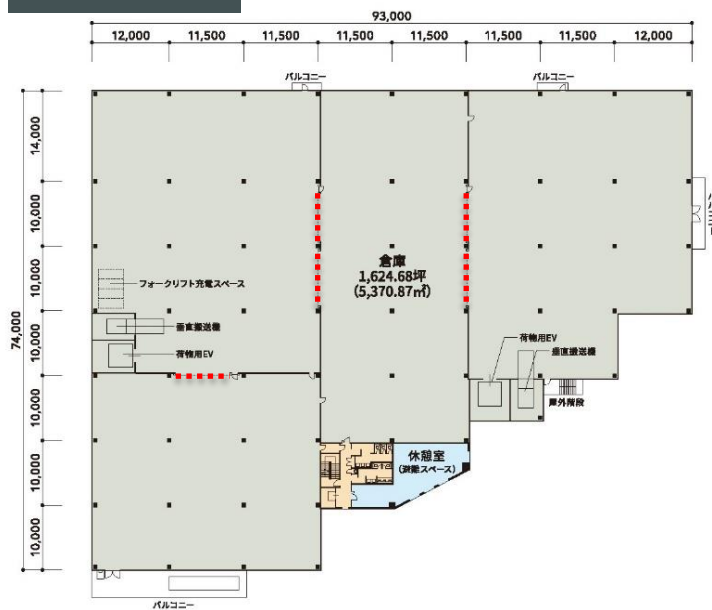

設備概要

床形式	高床式 1.0m
床荷重	1-3階倉庫1.5t/m ² 事務所300kg/m ²
梁下有効	梁下有効 5.5m
柱スパン	W11.5m×D10.0m
E	V
	荷物用 (3.5t) : 2基 かご寸法 W 3.00m×D 4.00m×H 3.15m
駐車場	敷地内普通自動車24台 (来客用2台含む) 敷地外駐車場61台 (2t、乗用車計) トラック待機場4台 駐輪場30台

平面図1F・2F(事務所)

平面図3F

平面図4F

募集概要

入居日	即入居可
契約形態	定期建物賃貸借契約 (中途解約なし)
契約期間	5年間 (応相談)
募集面積	5,136.96坪

備

考

- 乗用/2t車 駐車場利用料は7,000円/台 (別途消費税) です。
- ご成約時には別途仲介手数料として賃料の1か月分相当額を申し受けます。
- 募集条件に記載のない事項につきましては、今後の協議事項とさせていただきます。

端数処理の関係で、建物・区画面積に誤差が生じる場合があります。/ 上記内容が現況と異なる場合は、現況を優先いたします。/ 建物設備は変更する可能性がありますので、ご契約内容の詳細は賃貸借契約書などでご確認ください。/ 契約成立の場合、法令に定める基準に従い仲介手数料を申し受けます。/ 万一賃貸済みの場合はご了承ください。

分割プラン フロア2分割も 相談可能

※面積確定前につき増減する可能性あり。

Unit A

倉庫：2,533坪 バース：190坪
事務所：84坪 事務所関連：96坪

Unit B

倉庫：1,938坪 バース：144坪
事務所：78坪 事務所関連：74坪

階	倉庫	バース	事務所・休憩室 その他エリア	合計
4F	1,625.17 坪	—	35.71 坪	1,660.88 坪
3F	1,624.68 坪	—	95.38 坪	1,720.06 坪
2F	—	—	83.78 坪	83.78 坪
1F	1,221.33 坪	334.60 坪	116.31 坪	1,672.24 坪
合計	4,471.18 坪	334.60 坪	331.18 坪	5,136.96 坪