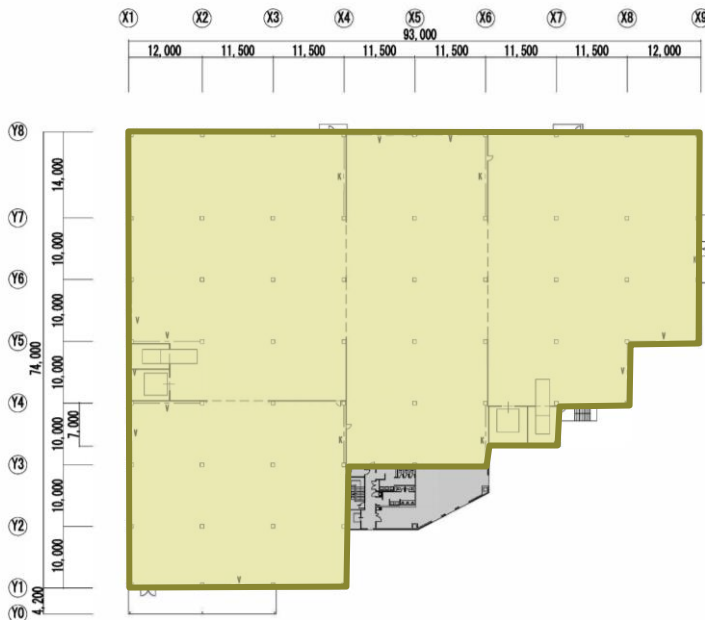

設備概要

床形式	高床式 1.0m
床荷重	1-3階倉庫1.5t/m ² 事務所300kg/m ²
梁下有効	梁下有効 5.5m
柱スパン	W11.5m×D10.0m
E	V
	荷物用 (3.5t) : 2基 かご寸法 W 3.00m×D 4.00m×H 3.15m
駐車場	敷地内普通自動車24台 (来客用2台含む) 敷地外駐車場61台 (2t、乗用車計) トラック待機場4台 駐輪場30台

平面図1F・2F(事務所)

平面図3F

平面図4F

募集概要

入居日	即入居可
契約形態	定期建物賃貸借契約 (中途解約なし)
契約期間	5年間 (応相談)
募集面積	5,136.96坪

備

考

- 乗用/2t車 駐車場利用料は7,000円/台 (別途消費税) です。
- ご成約時には別途仲介手数料として賃料の1か月分相当額を申し受けます。
- 募集条件に記載のない事項につきましては、今後の協議事項とさせていただきます。

端数処理の関係で、建物・区画面積に誤差が生じる場合があります。/ 上記内容が現況と異なる場合は、現況を優先いたします。/ 建物設備は変更する可能性がありますので、ご契約内容の詳細は賃貸借契約書などでご確認ください。/ 契約成立の場合、法令に定める基準に従い仲介手数料を申し受けます。/ 万一賃貸済みの場合はご了承ください。

分割プラン フロア2分割も 相談可能

※面積確定前につき増減する可能性あり。

Unit A

倉庫：2,533坪 バース：190坪
事務所：84坪 事務所関連：96坪

Unit B

倉庫：1,938坪 バース：144坪
事務所：78坪 事務所関連：74坪

階	倉庫	バース	事務所・休憩室 その他エリア	合計
4F	1,625.17 坪	—	35.71 坪	1,660.88 坪
3F	1,624.68 坪	—	95.38 坪	1,720.06 坪
2F	—	—	83.78 坪	83.78 坪
1F	1,221.33 坪	334.60 坪	116.31 坪	1,672.24 坪
合計	4,471.18 坪	334.60 坪	331.18 坪	5,136.96 坪