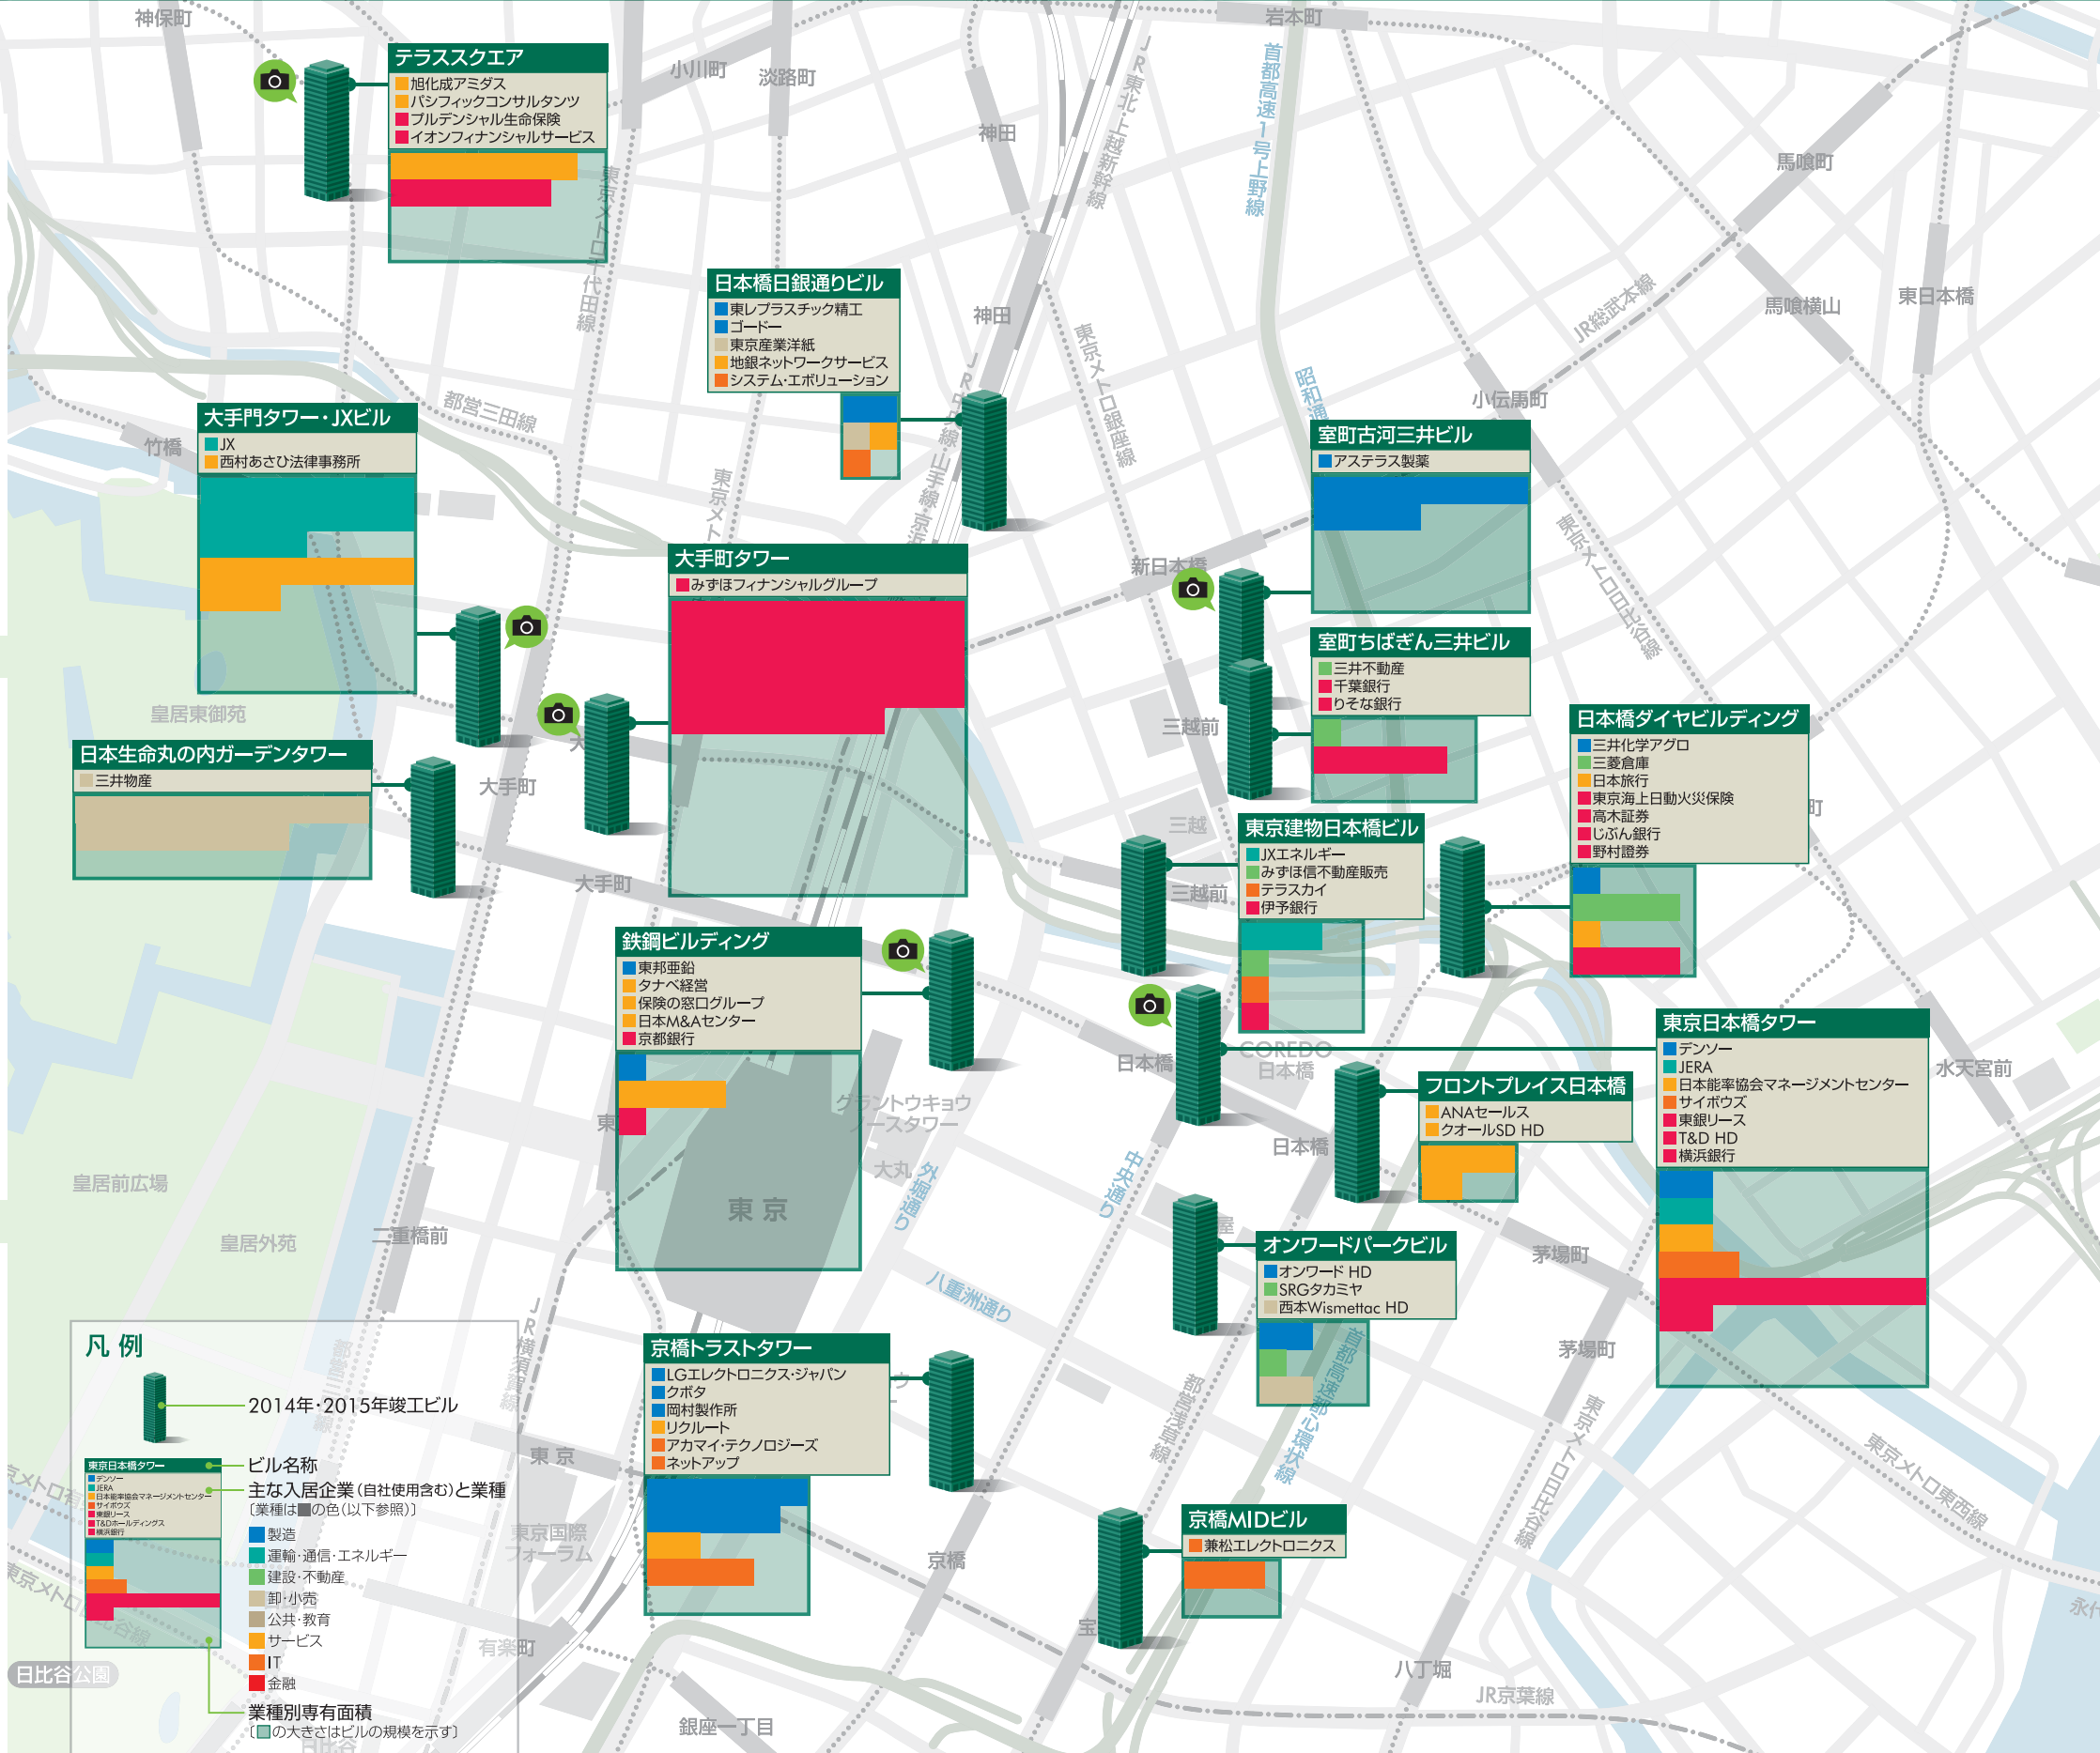

東京駅周辺

テラススクエア

大手門タワー・JXビル

大手門タワー

室町古河三井ビル

鉄鋼ビルディング

東京日本橋タワー

凡例

2014年・2015年竣工ビル

ビル名称

主な入居企業 (自社使用含む) と業種 (業種は■の色 (以下参照))

- 製造
- 運輸・通信・エネルギー
- 建設・不動産
- 卸・小売
- 公共・教育
- サービス
- IT
- 金融

業種別専有面積 (■の大きさはビルの規模を示す)