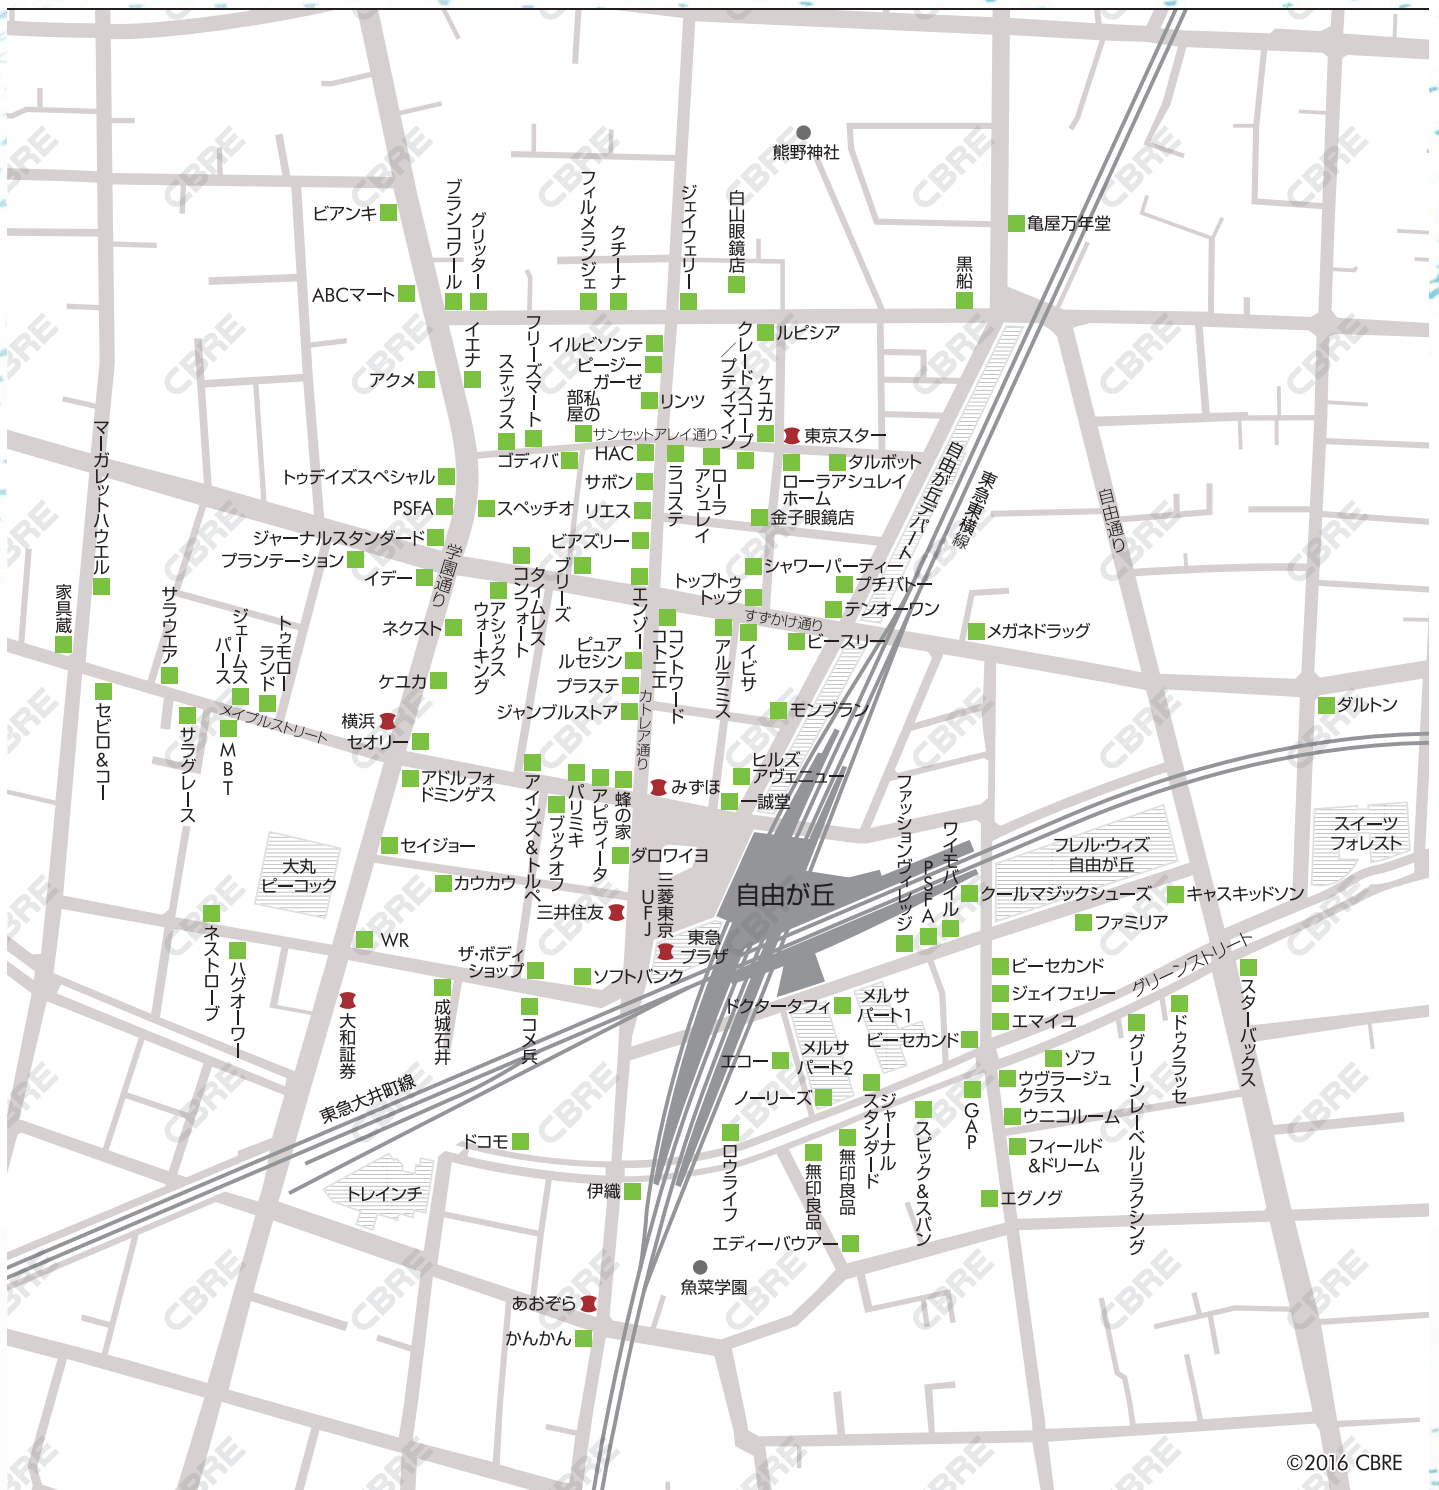

自由が丘 BRAND MAP

©2016 CBRE

問い合わせ先 **東京本社** ☎ **03-5288-9790**